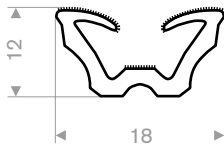

raamlooppromfielen	
raamlooppromfielen gevlokt	1
raamlooppromfielen met metaal	2-3

**219.01.202**  
EPDM gevlokt  
rollengte 30 meter

**219.01.201**  
EPDM gevlokt  
rollengte 30 meter

**219.01.204**  
EPDM gevlokt  
rollengte 30 meter

**219.01.108**  
EPDM gevlokt  
lengte 2,5 meter

## raamloopprofielen met metaal

**219.01.106**  
EPDM + textiel  
lengte 1,83 meter

**219.01.114**  
EPDM + textiel  
lengte 2,5 meter

**219.01.105**  
EPDM + textiel  
lengte 2,5 meter

**219.01.107**  
EPDM + textiel  
rollengte 30 meter