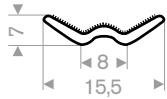

raamlooppromfielen	
raamlooppromfielen gevlokt	1
raamlooppromfielen met metaal	2-3

**219.01.202**  
EPDM gevlokt  
rollengte 30 meter

**219.01.201**  
EPDM gevlokt  
rollengte 30 meter

**219.01.204**  
EPDM gevlokt  
rollengte 30 meter

**219.01.108**  
EPDM gevlokt  
lengte 2,5 meter

## raamloopprofielen met metaal

**219.01.106**  
EPDM + textiel  
lengte 1,83 meter

**219.01.114**  
EPDM + textiel  
lengte 2,5 meter

**219.01.105**  
EPDM + textiel  
lengte 2,5 meter

**219.01.107**  
EPDM + textiel  
rollengte 30 meter