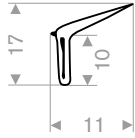

raamlooppromfielen	
raamlooppromfielen gevlokt	1
raamlooppromfielen met metaal	2-3

**219.01.202**  
EPDM gevlokt  
rollengte 30 meter

**219.01.201**  
EPDM gevlokt  
rollengte 30 meter

**219.01.204**  
EPDM gevlokt  
rollengte 30 meter

**219.01.108**  
EPDM gevlokt  
lengte 2,5 meter

## raamloopprofielen met metaal

**219.01.106**  
EPDM + textiel  
lengte 1,83 meter

**219.01.114**  
EPDM + textiel  
lengte 2,5 meter

**219.01.105**  
EPDM + textiel  
lengte 2,5 meter

**219.01.107**  
EPDM + textiel  
rollengte 30 meter