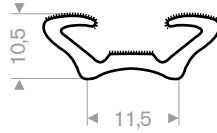

raamlooppromfielen	
raamlooppromfielen gevlokt	1
raamlooppromfielen met metaal	2-3

**219.01.202**  
EPDM gevlokt  
rollengte 30 meter

**219.01.201**  
EPDM gevlokt  
rollengte 30 meter

**219.01.204**  
EPDM gevlokt  
rollengte 30 meter

**219.01.108**  
EPDM gevlokt  
lengte 2,5 meter

## raamloopprofielen met metaal

**219.01.106**  
EPDM + textiel  
lengte 1,83 meter

**219.01.114**  
EPDM + textiel  
lengte 2,5 meter

**219.01.105**  
EPDM + textiel  
lengte 2,5 meter

**219.01.107**  
EPDM + textiel  
rollengte 30 meter

**219.01.024**  
EPDM + textiel  
rollengte 2 meter

**219.01.023**  
EPDM + textiel  
rollengte 30 meter

**219.01.022**  
EPDM + textiel  
rollengte 30 meter