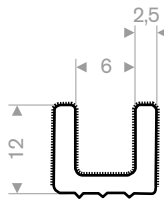

raamlooppromfielen	
raamlooppromfielen gevlokt	1
raamlooppromfielen met metaal	2-3

**219.01.202**  
EPDM gevlokt  
rollengte 30 meter

**219.01.201**  
EPDM gevlokt  
rollengte 30 meter

**219.01.204**  
EPDM gevlokt  
rollengte 30 meter

**219.01.108**  
EPDM gevlokt  
lengte 2,5 meter

## raamloopprofielen met metaal

**219.01.106**  
EPDM + textiel  
lengte 1,83 meter

**219.01.114**  
EPDM + textiel  
lengte 2,5 meter

**219.01.105**  
EPDM + textiel  
lengte 2,5 meter

**219.01.107**  
EPDM + textiel  
rollengte 30 meter

**219.01.024**  
EPDM + textiel  
rollengte 2 meter

**219.01.023**  
EPDM + textiel  
rollengte 30 meter

**219.01.022**  
EPDM + textiel  
rollengte 30 meter