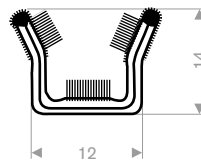

## raamloopprofielen met metaal

**219.01.106**  
EPDM + textiel  
lengte 1,83 meter

**219.01.114**  
EPDM + textiel  
lengte 2,5 meter

**219.01.105**  
EPDM + textiel  
lengte 2,5 meter

**219.01.107**  
EPDM + textiel  
rollengte 30 meter

**219.01.024**  
EPDM + textiel  
rollengte 2 meter

**219.01.023**  
EPDM + textiel  
rollengte 30 meter

**219.01.022**  
EPDM + textiel  
rollengte 30 meter